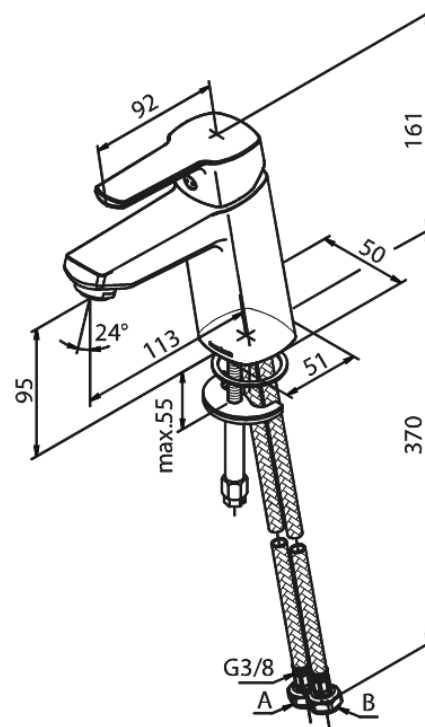

Funktionen

FM Mattsson Germany GmbH
Biedenkamp 3c, DE-21509 Glinde bei Hamburg

+49 405357080 info.de@fmmattssongroup.com

Weitere Information auf <https://damixa.de>

damixa